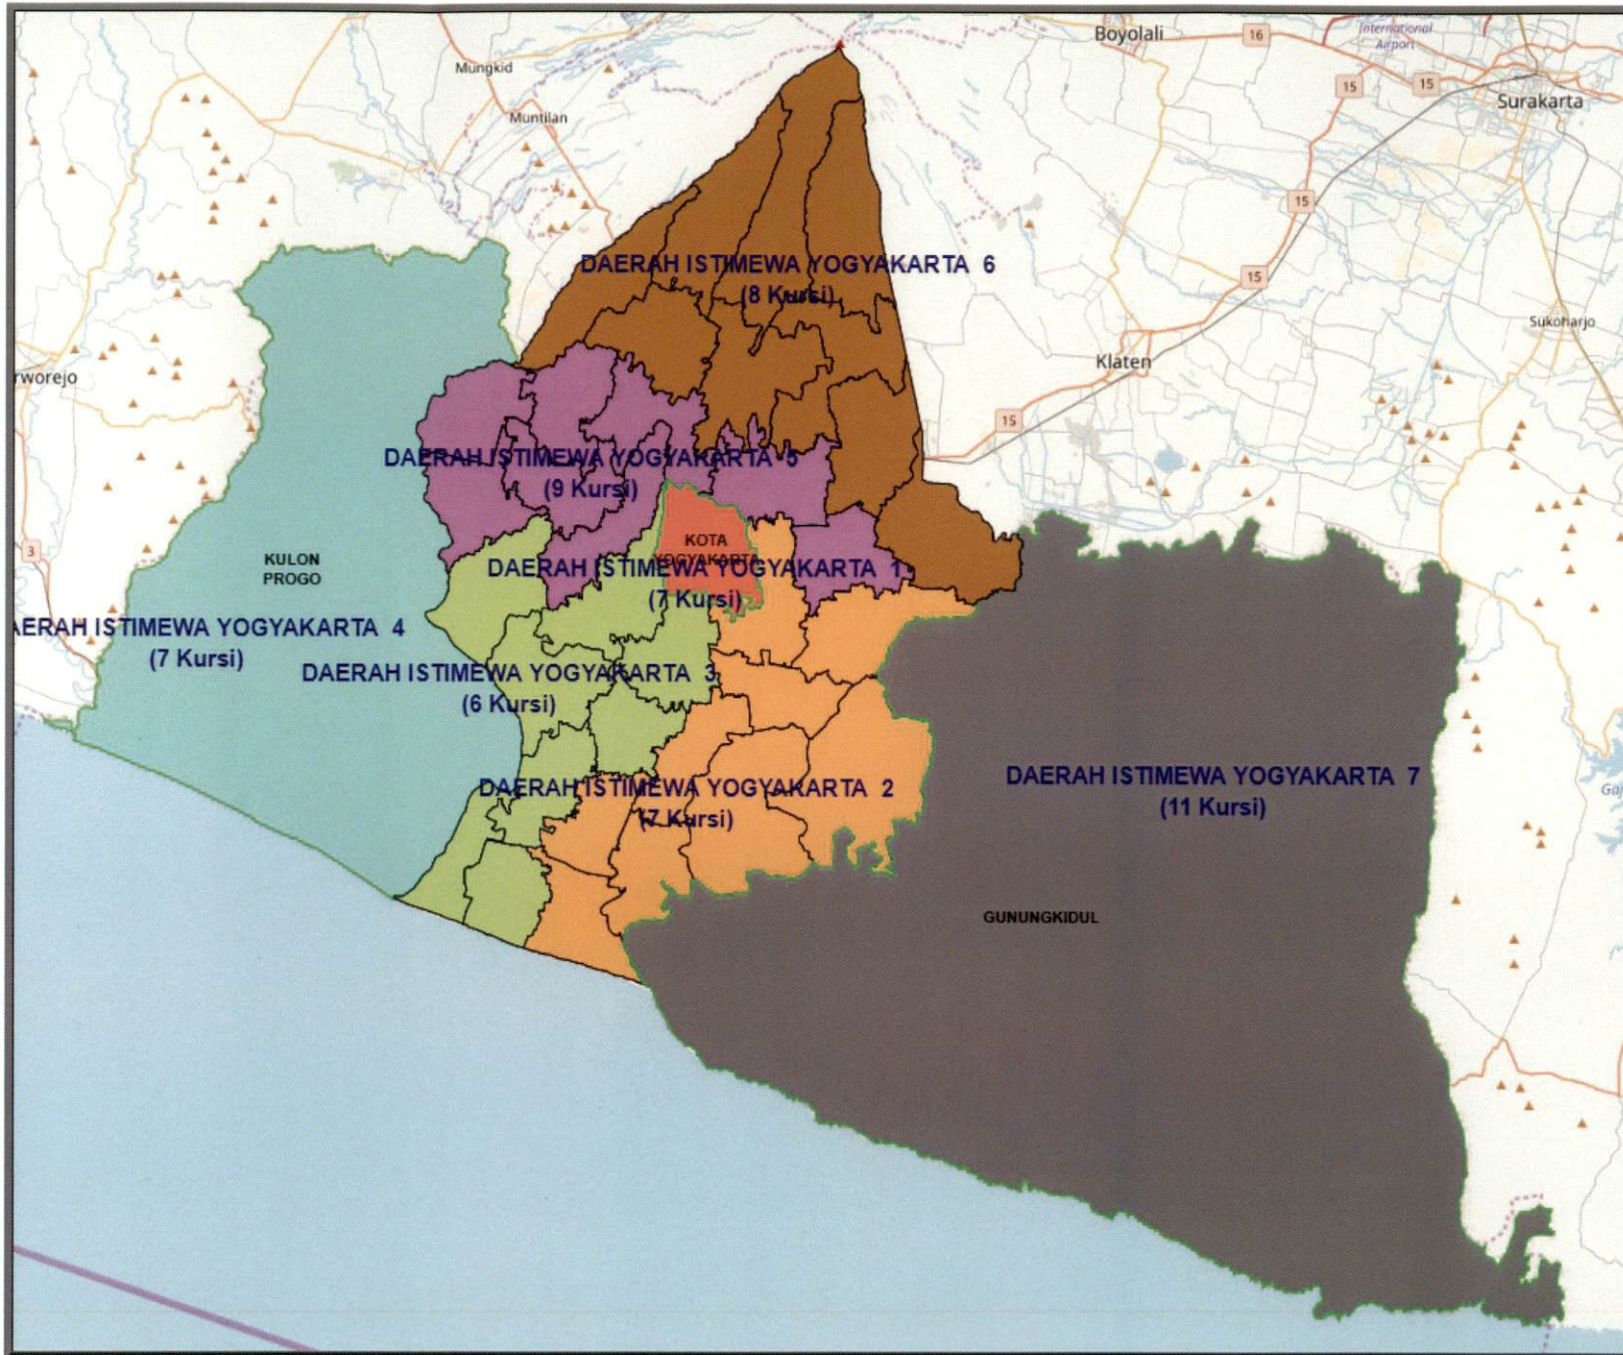

No	DAERAH PEMILIHAN	ALOKASI KURSI
1	2	3
7	DP DAERAH ISTIMEWA YOGYAKARTA 7 meliputi Kab/Kota:	11
	7.1 GUNUNGGKIDUL	
	JUMLAH	55

Ditetapkan di Jakarta
 Pada tanggal 4 April 2018

KETUA KOMISI PEMILIHAN UMUM
 REPUBLIK INDONESIA,

ttd

ARIEF BUDIMAN

Salinan sesuai dengan aslinya
 SEKRETARIAT JENDERAL
 KOMISI PEMILIHAN UMUM REPUBLIK INDONESIA
 Kepala Biro Hukum,

SIGIT JOYOWARDONO

KOMISI PEMILIHAN UMUM

PEMILIHAN UMUM TAHUN 2019

DAERAH PEMILIHAN DAN ALOKASI KURSI
ANGGOTA DEWAN PERWAKILAN RAKYAT DAERAH PROVINSI
DAERAH ISTIMEWA YOGYAKARTA
55 KURSI - 7 DAERAH PEMILIHAN