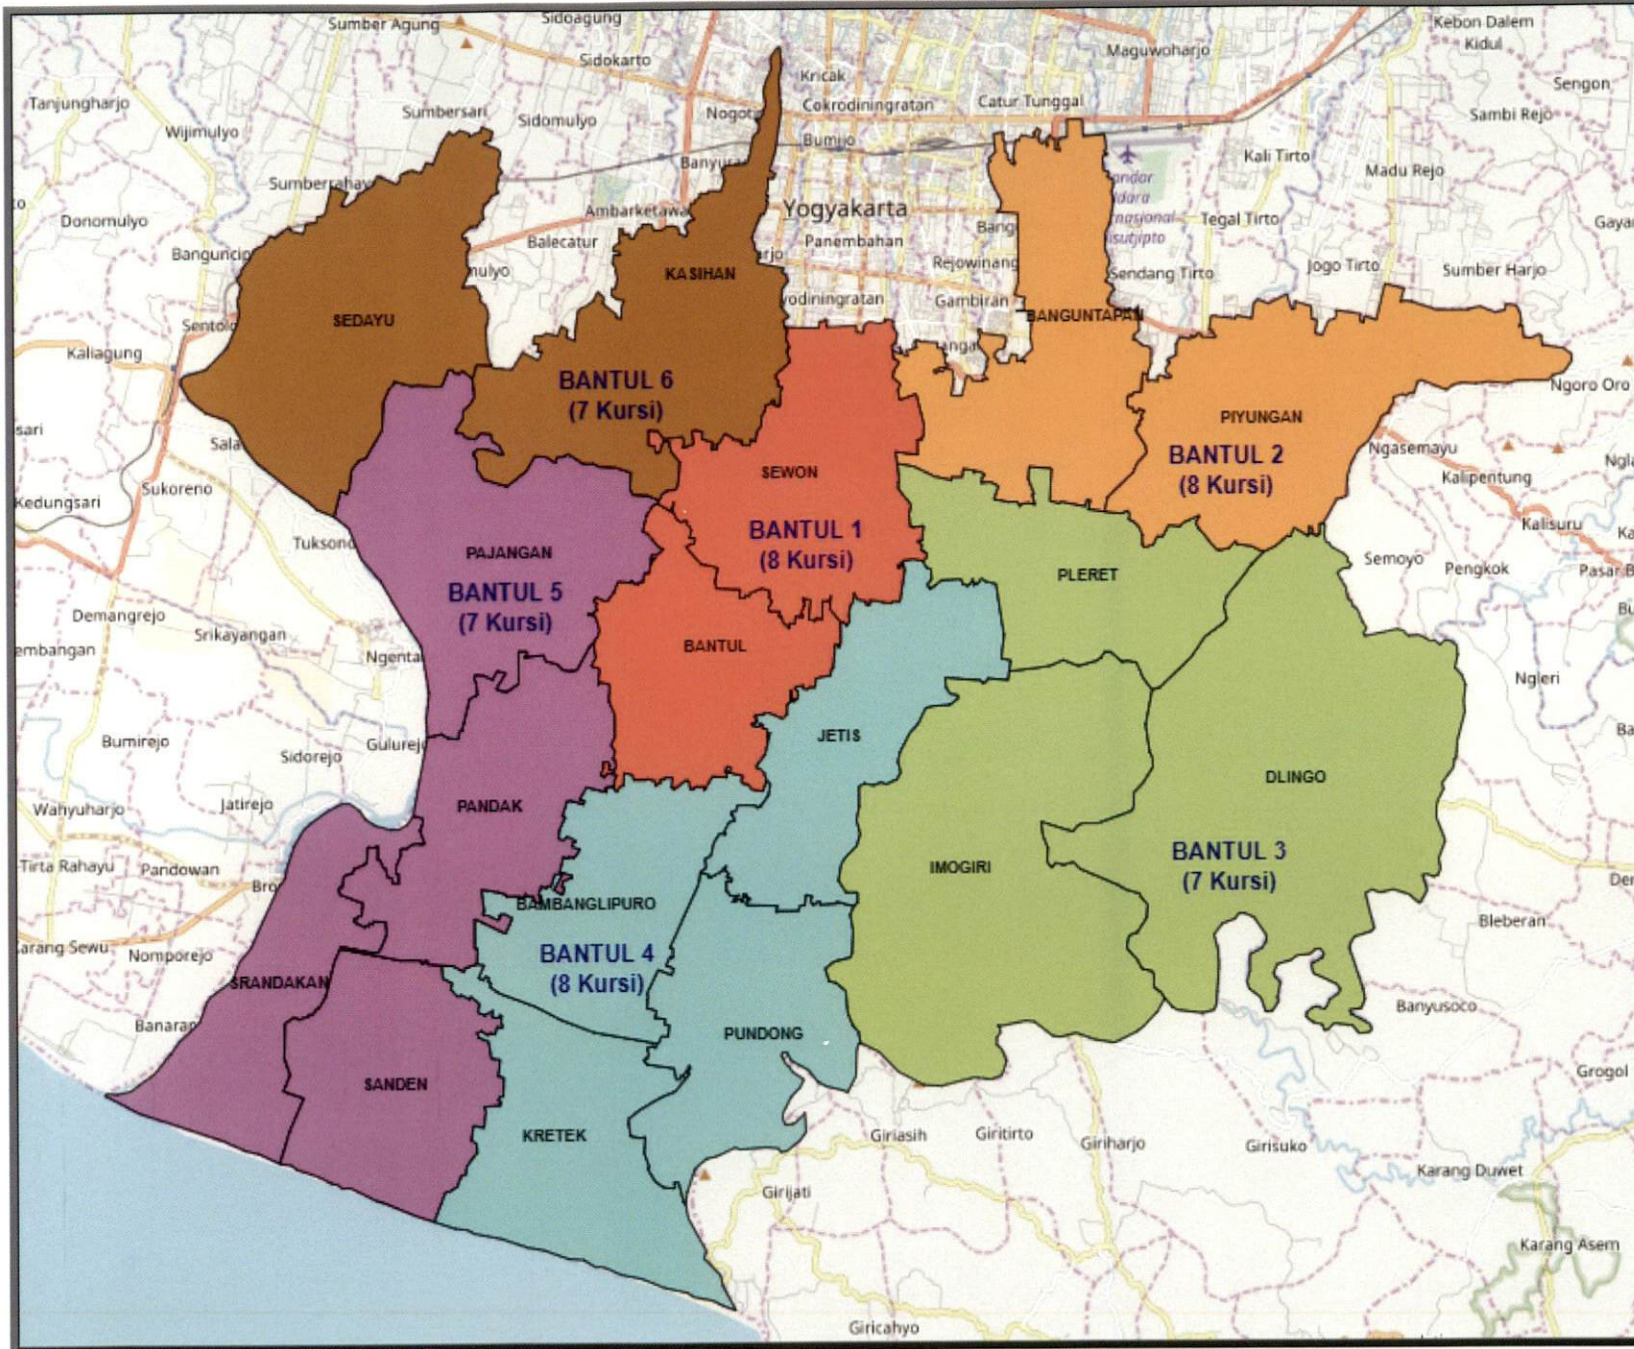

KOMISI PEMILIHAN UMUM PEMILIHAN UMUM TAHUN 2019

DAERAH PEMILIHAN DAN ALOKASI KURSI
ANGGOTA DEWAN PERWAKILAN RAKYAT DAERAH KABUPATEN/KOTA
KABUPATEN BANTUL
DAERAH ISTIMEWA YOGYAKARTA
45 KURSI - 6 DAERAH PEMILIHAN
JUMLAH PENDUDUK : 931,356 JIWA
BPPd : 20,696 JIWA

Keterangan : ■ Batas Kabupaten/Kota ■ Batas Kelurahan
■ Batas Provinsi ■ Batas Kecamatan ■ Garis Pantai/Danau/Waduk

1. **DAERAH PEMILIHAN:**
2. **BANTUL 1**
     - BANTUL
     - SEWON
   - **BANTUL 2**
     - BANGUNTAPAN
     - PIYUNGAN
   - **BANTUL 3**
     - DLINGO
     - IMOIRI
     - PLERET
   - **BANTUL 4**
     - BAMBANGLIPURO
     - JETIS
     - KRETEK
     - PUNDONG
   - **BANTUL 5**
     - SANDEN
     - PANDAK
     - PAJANGAN
     - SRANDAKAN
   - **BANTUL 6**
     - KASIHAN
     - SEDAYU

Lampiran II.3 : Keputusan Komisi Pemilihan Umum
Nomor : 277/PL.01.3-Kpt/06/KPU/IV/2018
Tanggal : 4 April 2018

KETUA KOMISI PEMILIHAN UMUM
REPUBLIK INDONESIA,

Salinan sesuai dengan aslinya
SEKRETARIAT JENDERAL
KOMISI PEMILIHAN UMUM
REPUBLIK INDONESIA
Kepala Biro Hukum

ttd.
ARIEF BUDIMAN

SIGIT JOYOWARDONO

Inset Peta Provinsi

■ - DAERAH ISTIMEWA YOGYAKARTA