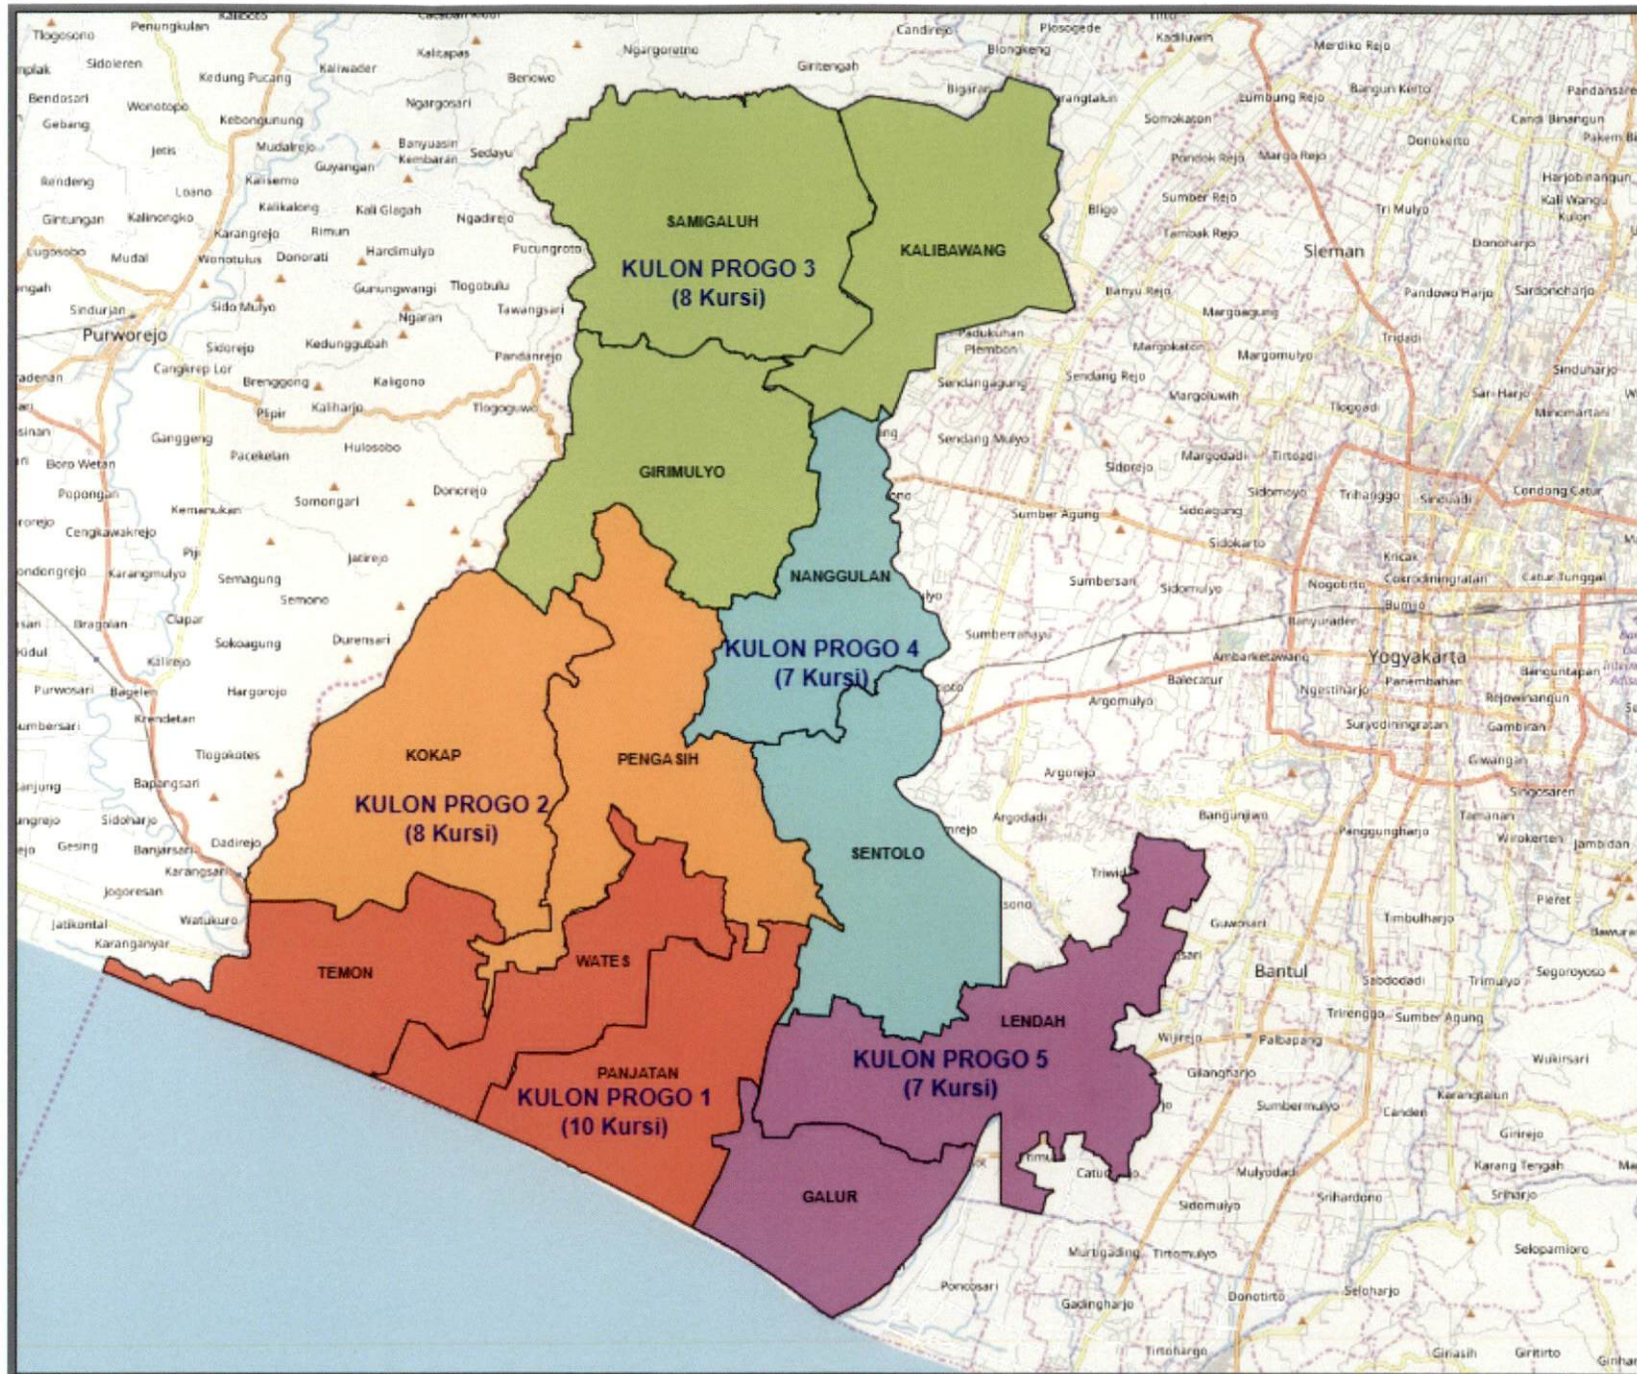

SIGIT JOYOWARDONO

KOMISI PEMILIHAN UMUM PEMILIHAN UMUM TAHUN 2019

DAERAH PEMILIHAN DAN ALOKASI KURSI
 ANGGOTA DEWAN PERWAKILAN RAKYAT DAERAH KABUPATEN/KOTA
 KABUPATEN KULON PROGO
 DAERAH ISTIMEWA YOGYAKARTA
 40 KURSI - 5 DAERAH PEMILIHAN
 JUMLAH PENDUDUK : 445,655 JIWA
 BPPd : 11,141 JIWA