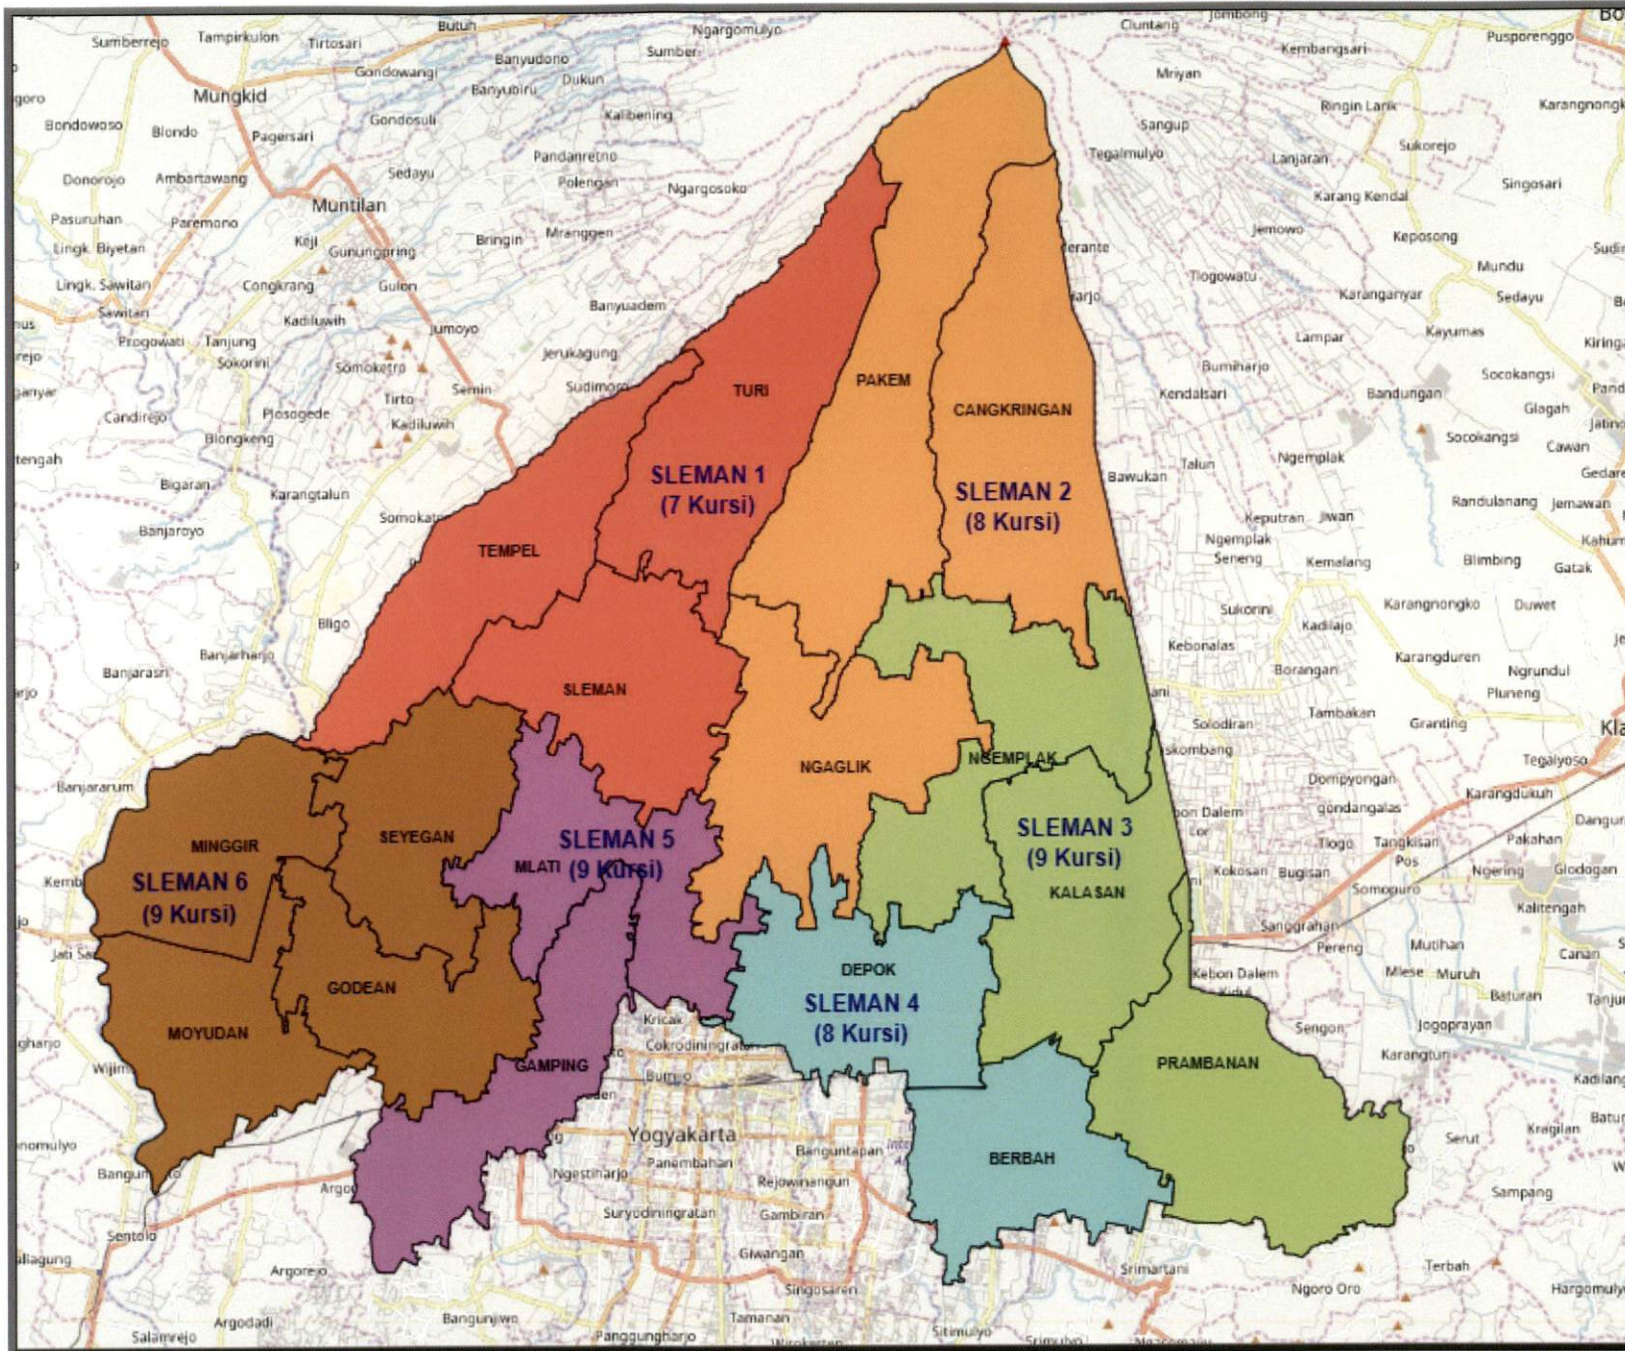

KOMISI PEMILIHAN UMUM

PEMILIHAN UMUM TAHUN 2019

DAERAH PEMILIHAN DAN ALOKASI KURSI
ANGGOTA DEWAN PERWAKILAN RAKYAT DAERAH KABUPATEN/KOTA
KABUPATEN SLEMAN
DAERAH ISTIMEWA YOGYAKARTA
50 KURSI - 6 DAERAH PEMILIHAN
JUMLAH PENDUDUK : 1.062.861 JIWA
BPPd : 21.257 JIWA

Keterangan :

- Batas Kabupaten/Kota
- Batas Kelurahan
- Batas Provinsi
- Batas Kecamatan
- Garis Pantai/Danau/Waduk

DAERAH PEMILIHAN:

- **SLEMAN 1**
  - SLEMAN
  - TEMPEL
  - TURI
- **SLEMAN 2**
  - CANGKRINGAN
  - NGAGLIK
  - PAKEM
- **SLEMAN 3**
  - NGEEMPLAK
- **SLEMAN 4**
  - DEPOK
- **SLEMAN 5**
  - GAMPING
  - MLATI
- **SLEMAN 6**
  - SEYEGAN
  - GODEAN
  - MOYUDAN
  - MINGGIR

Lampiran II.5 : Keputusan Komisi Pemilihan Umum
Nomor : 277/PL.01.3-Kpt/06/KPU/IV/2018
Tanggal : 4 April 2018

KETUA KOMISI PEMILIHAN UMUM
REPUBLIK INDONESIA,

ttd.

ARIEF BUDIMAN

Salinan sesuai dengan aslinya
SEKRETARIAT JENDERAL
KOMISI PEMILIHAN UMUM
REPUBLIK INDONESIA
Kepala Biro Hukum,

SIGIT JOYOWARDONO

Inset Peta Kab/Kota

- SLEMAN

Inset Peta Provinsi

■ - DAERAH ISTIMEWA YOGYAKARTA